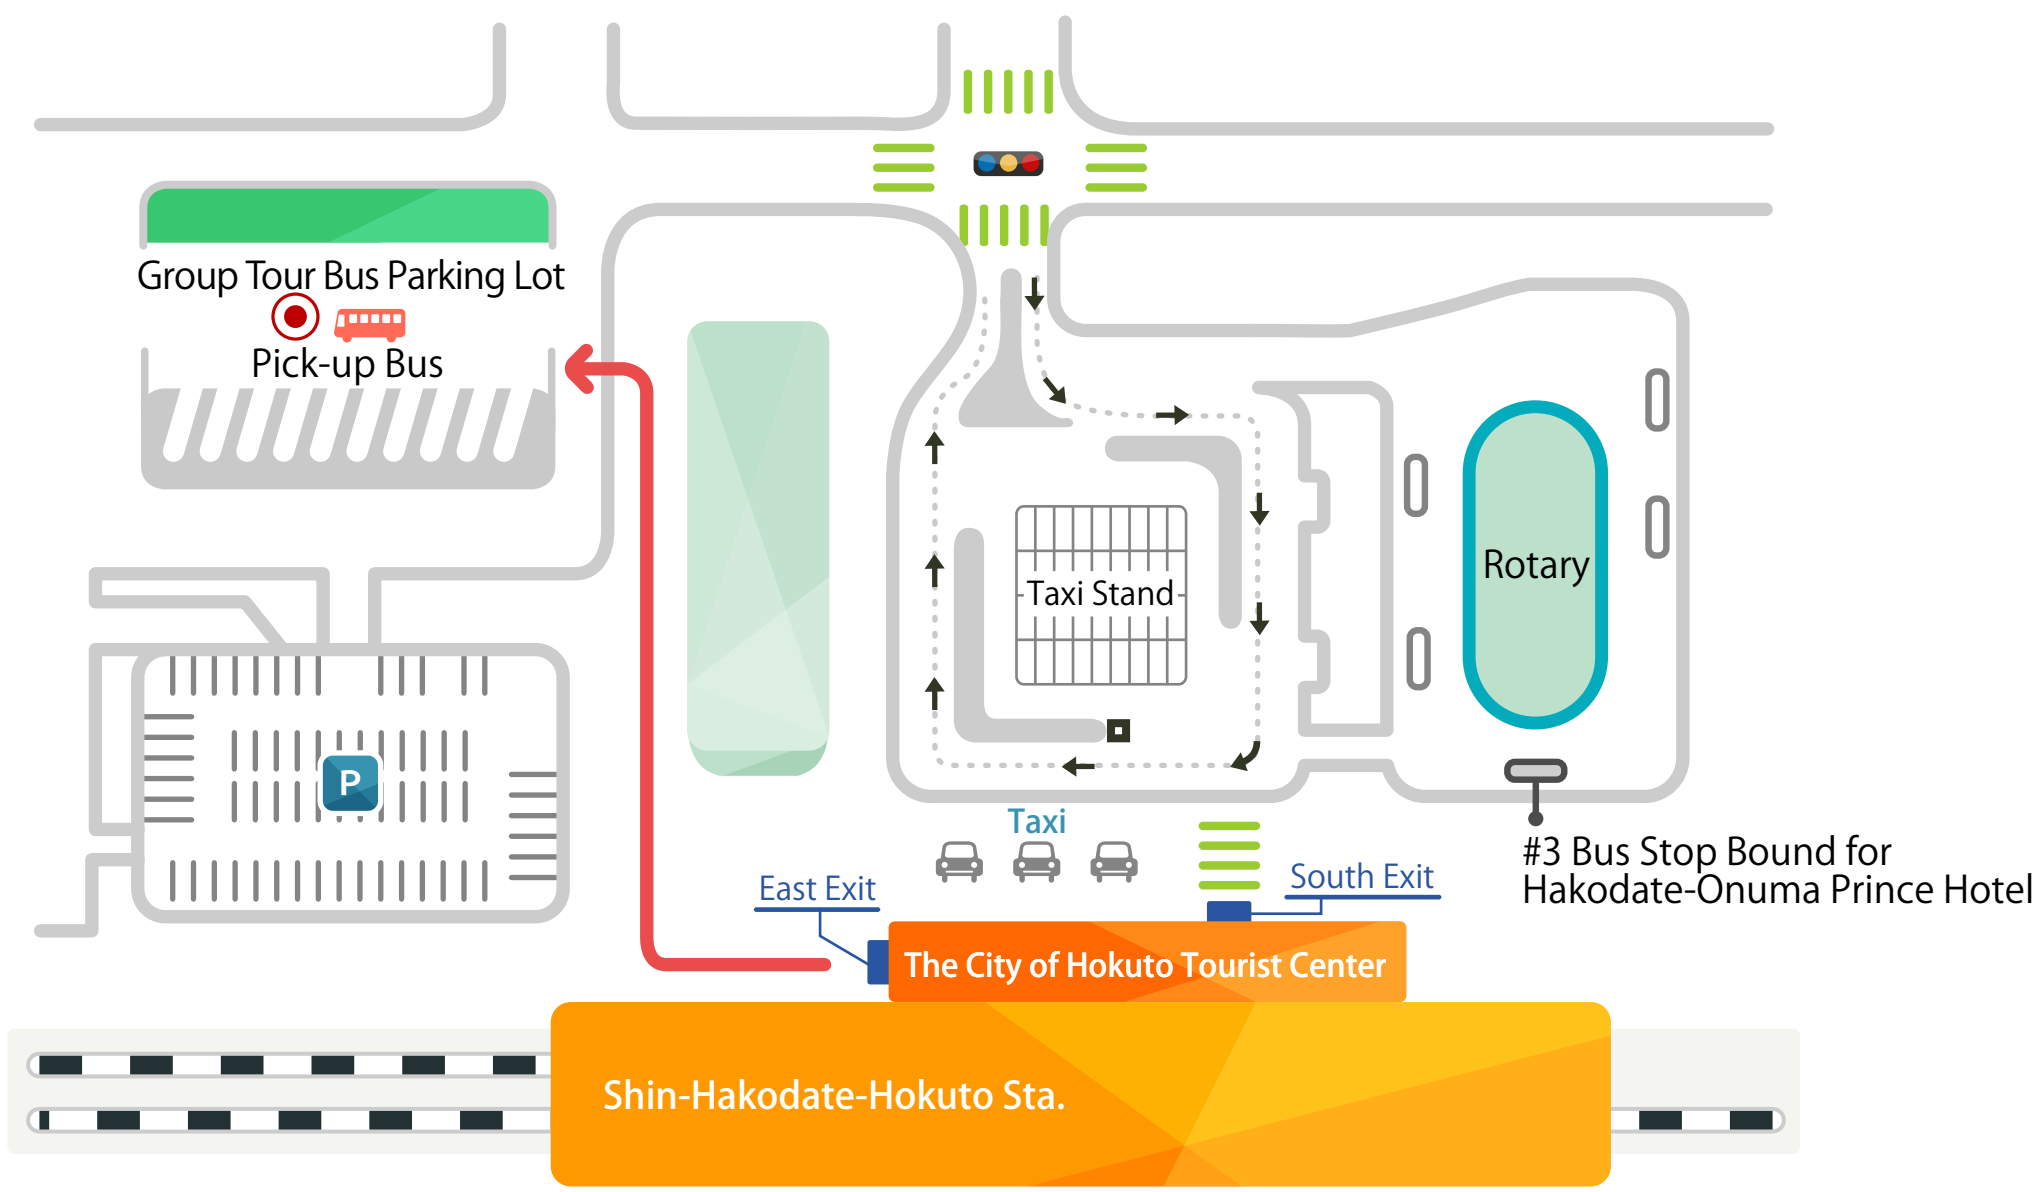

Access

Access

Shin-Hakodate-Hokuto Sta.

Onuma Koen Sta.

Onuma International Seminar House & Onuma Forest Park The North Latitude 42°