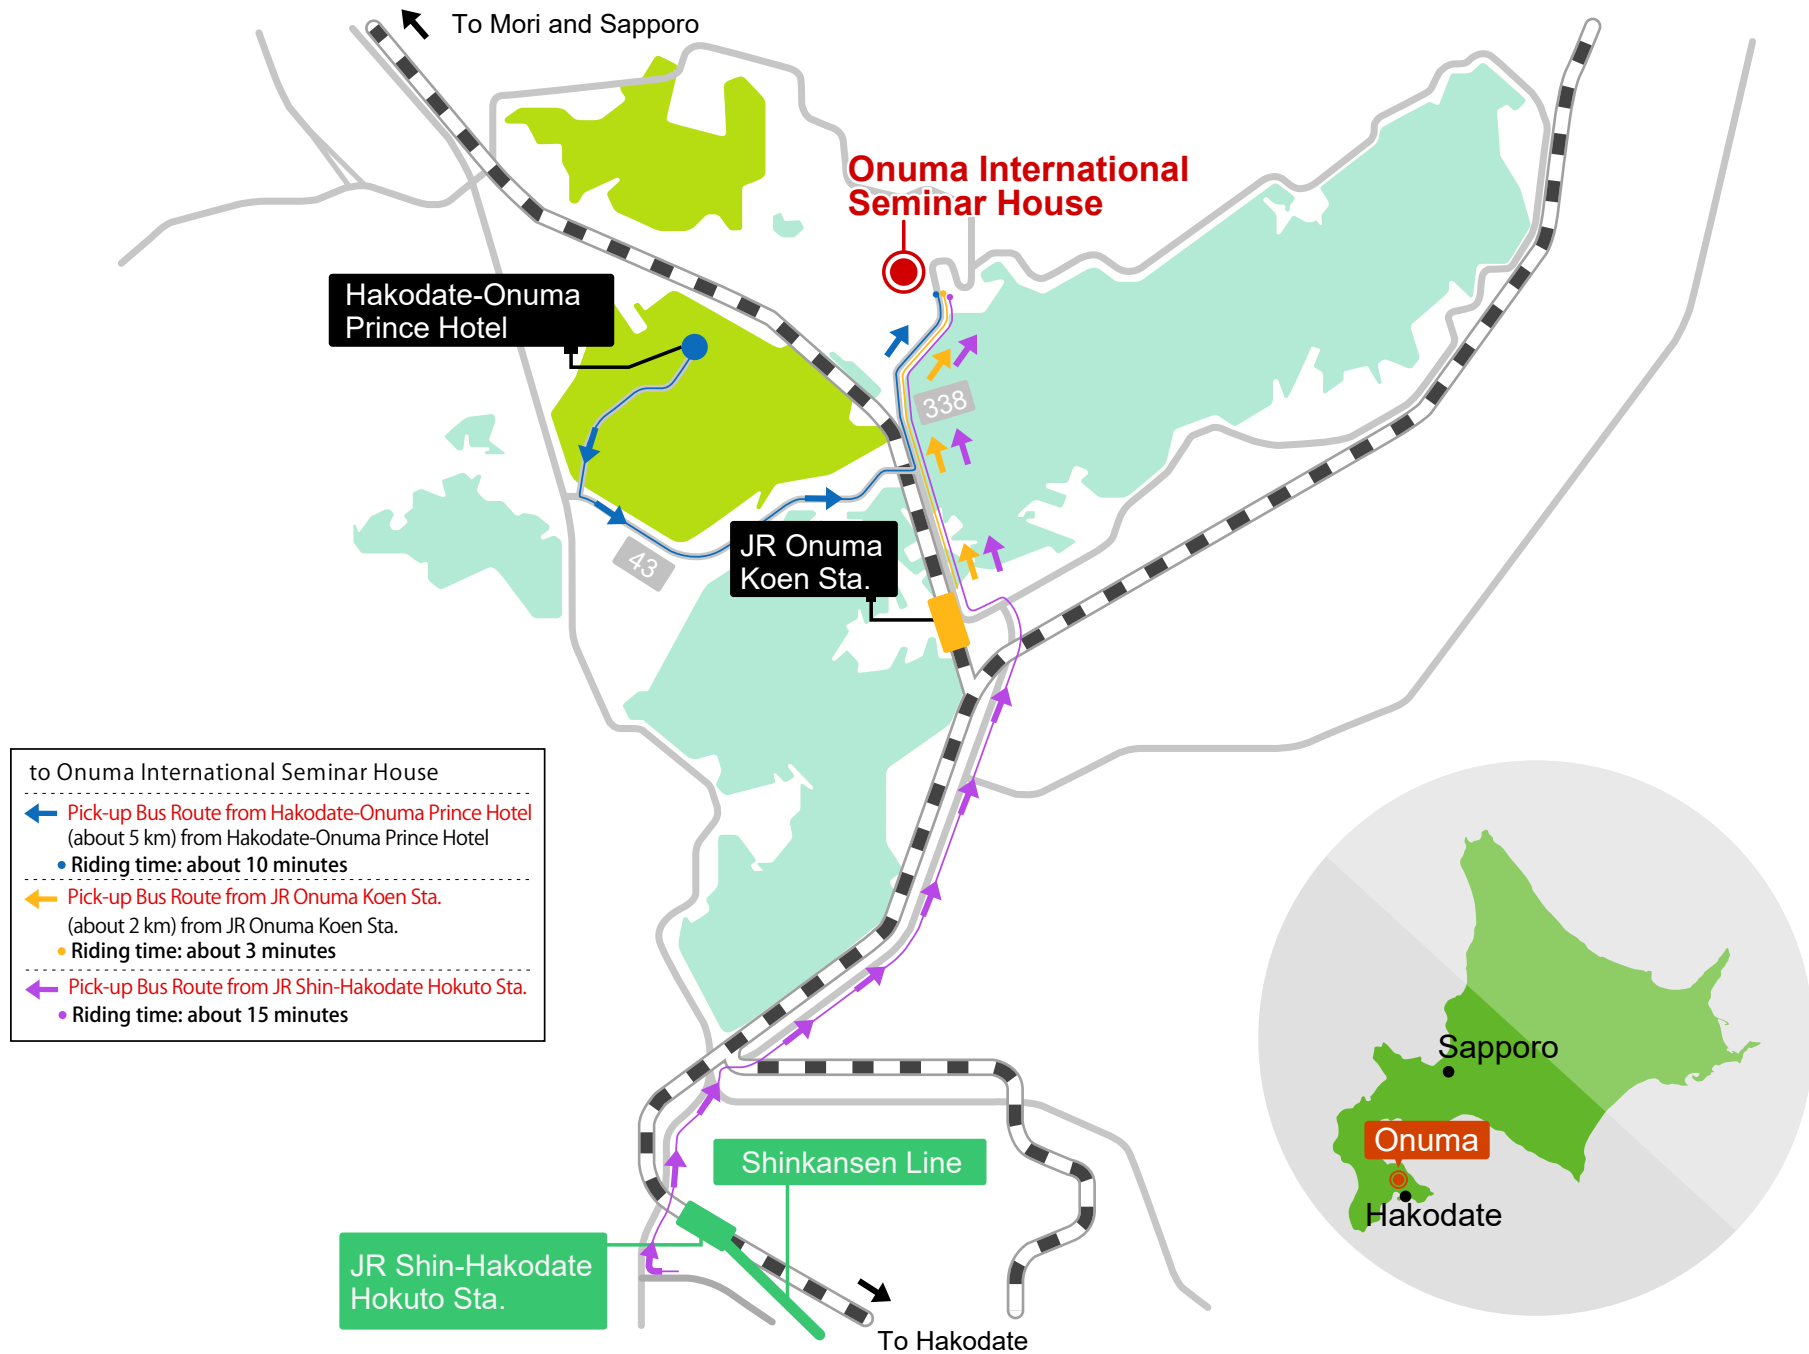

Access

Access

Shin-Hakodate-Hokuto Sta.

Onuma Koen Sta.

Onuma International Seminar House & Onuma Forest Park The North Latitude 42°