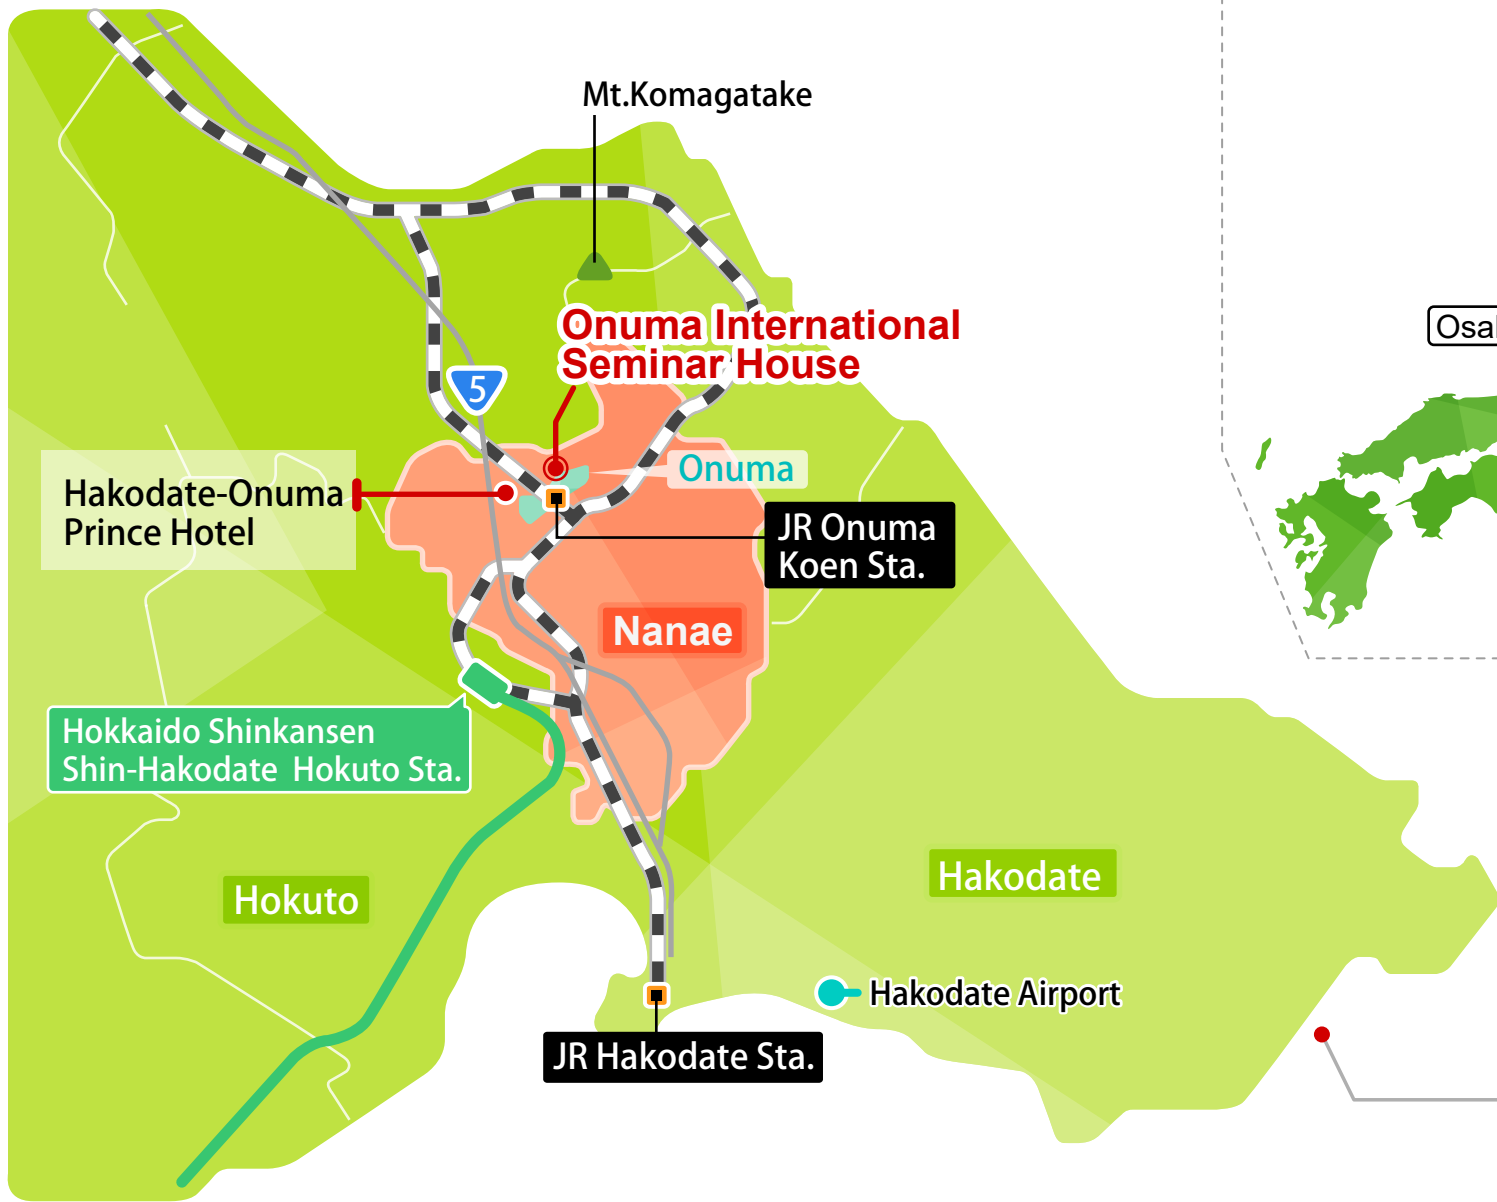

Access

Access

Shin-Hakodate-Hokuto Sta.

Onuma Koen Sta.

Onuma International Seminar House & Onuma Forest Park The North Latitude 42°